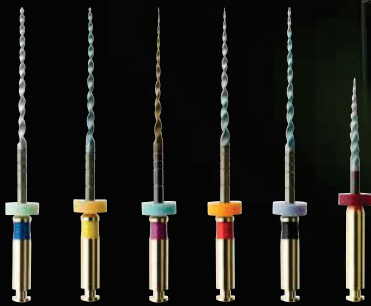

COLTENE Promotion Jan. + Feb. 2023

HyFlex CM & EDM

Bleibt auf Kurs

3+1

HyFlex EDM Refills

3+1

HyFlex CM Refills

4+1

HyFlex EDM
Guttapercha-Spitzen

4+1

HyFlex EDM Papier-Spitzen

3+1

CanalPro Spüllösungen

4+1

HySolate glänzende Flügelklammern
(nur Einzelpackungen)

4+1